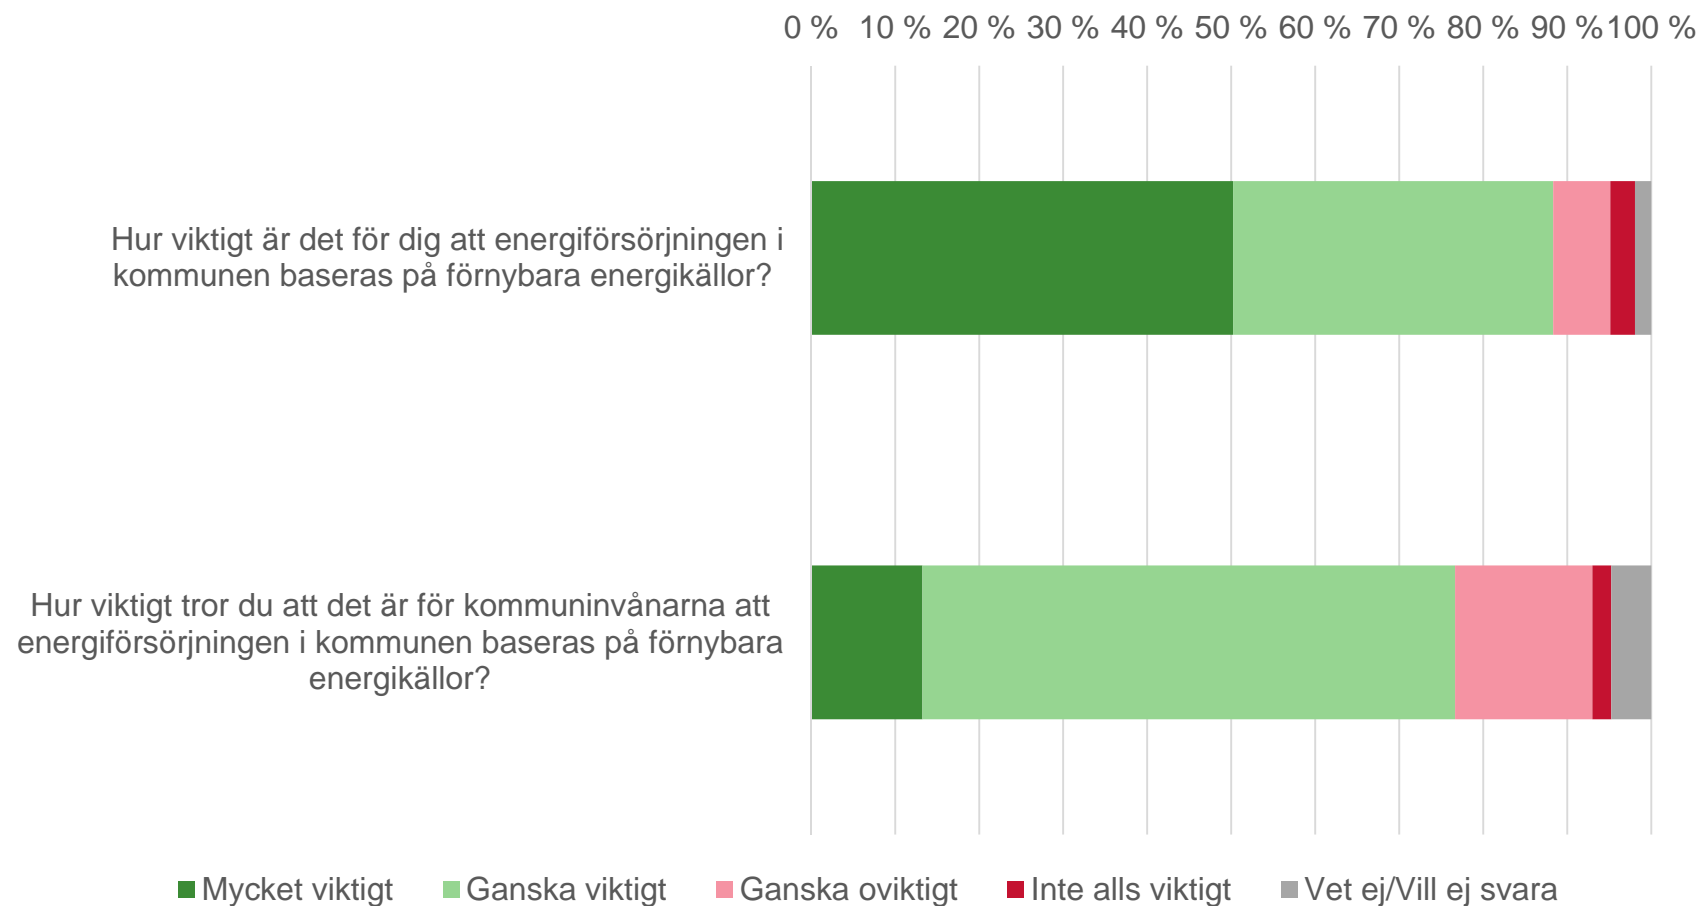

Resultat av Valmets kommunal bioenergienkät

1. Vilken aspekt tycker du är viktigast när det gäller den framtida energiförsörjningen i kommunen?

2. och 3. Hur viktigt är det att energiförsörjningen i kommunen baseras på förnybara energikällor?