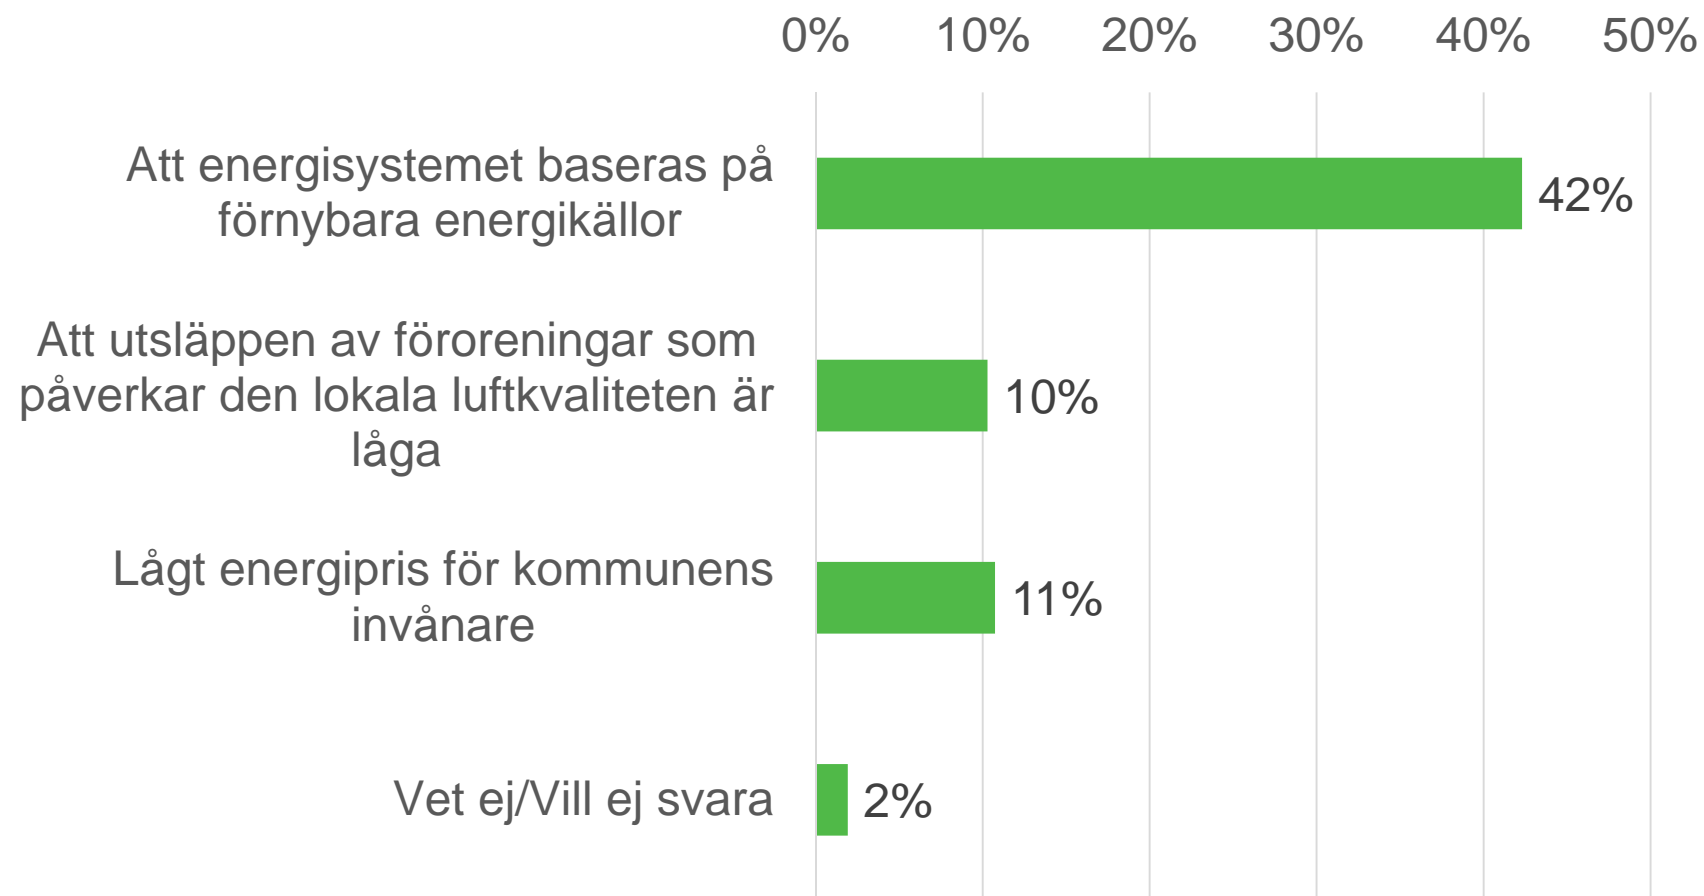

Resultat av Valmets kommunal bioenergienkät

1. Vilken aspekt tycker du är viktigast när det gäller den framtida energiförsörjningen i kommunen?

2. och 3. Hur viktigt är det att energiförsörjningen i kommunen baseras på förnybara energikällor?